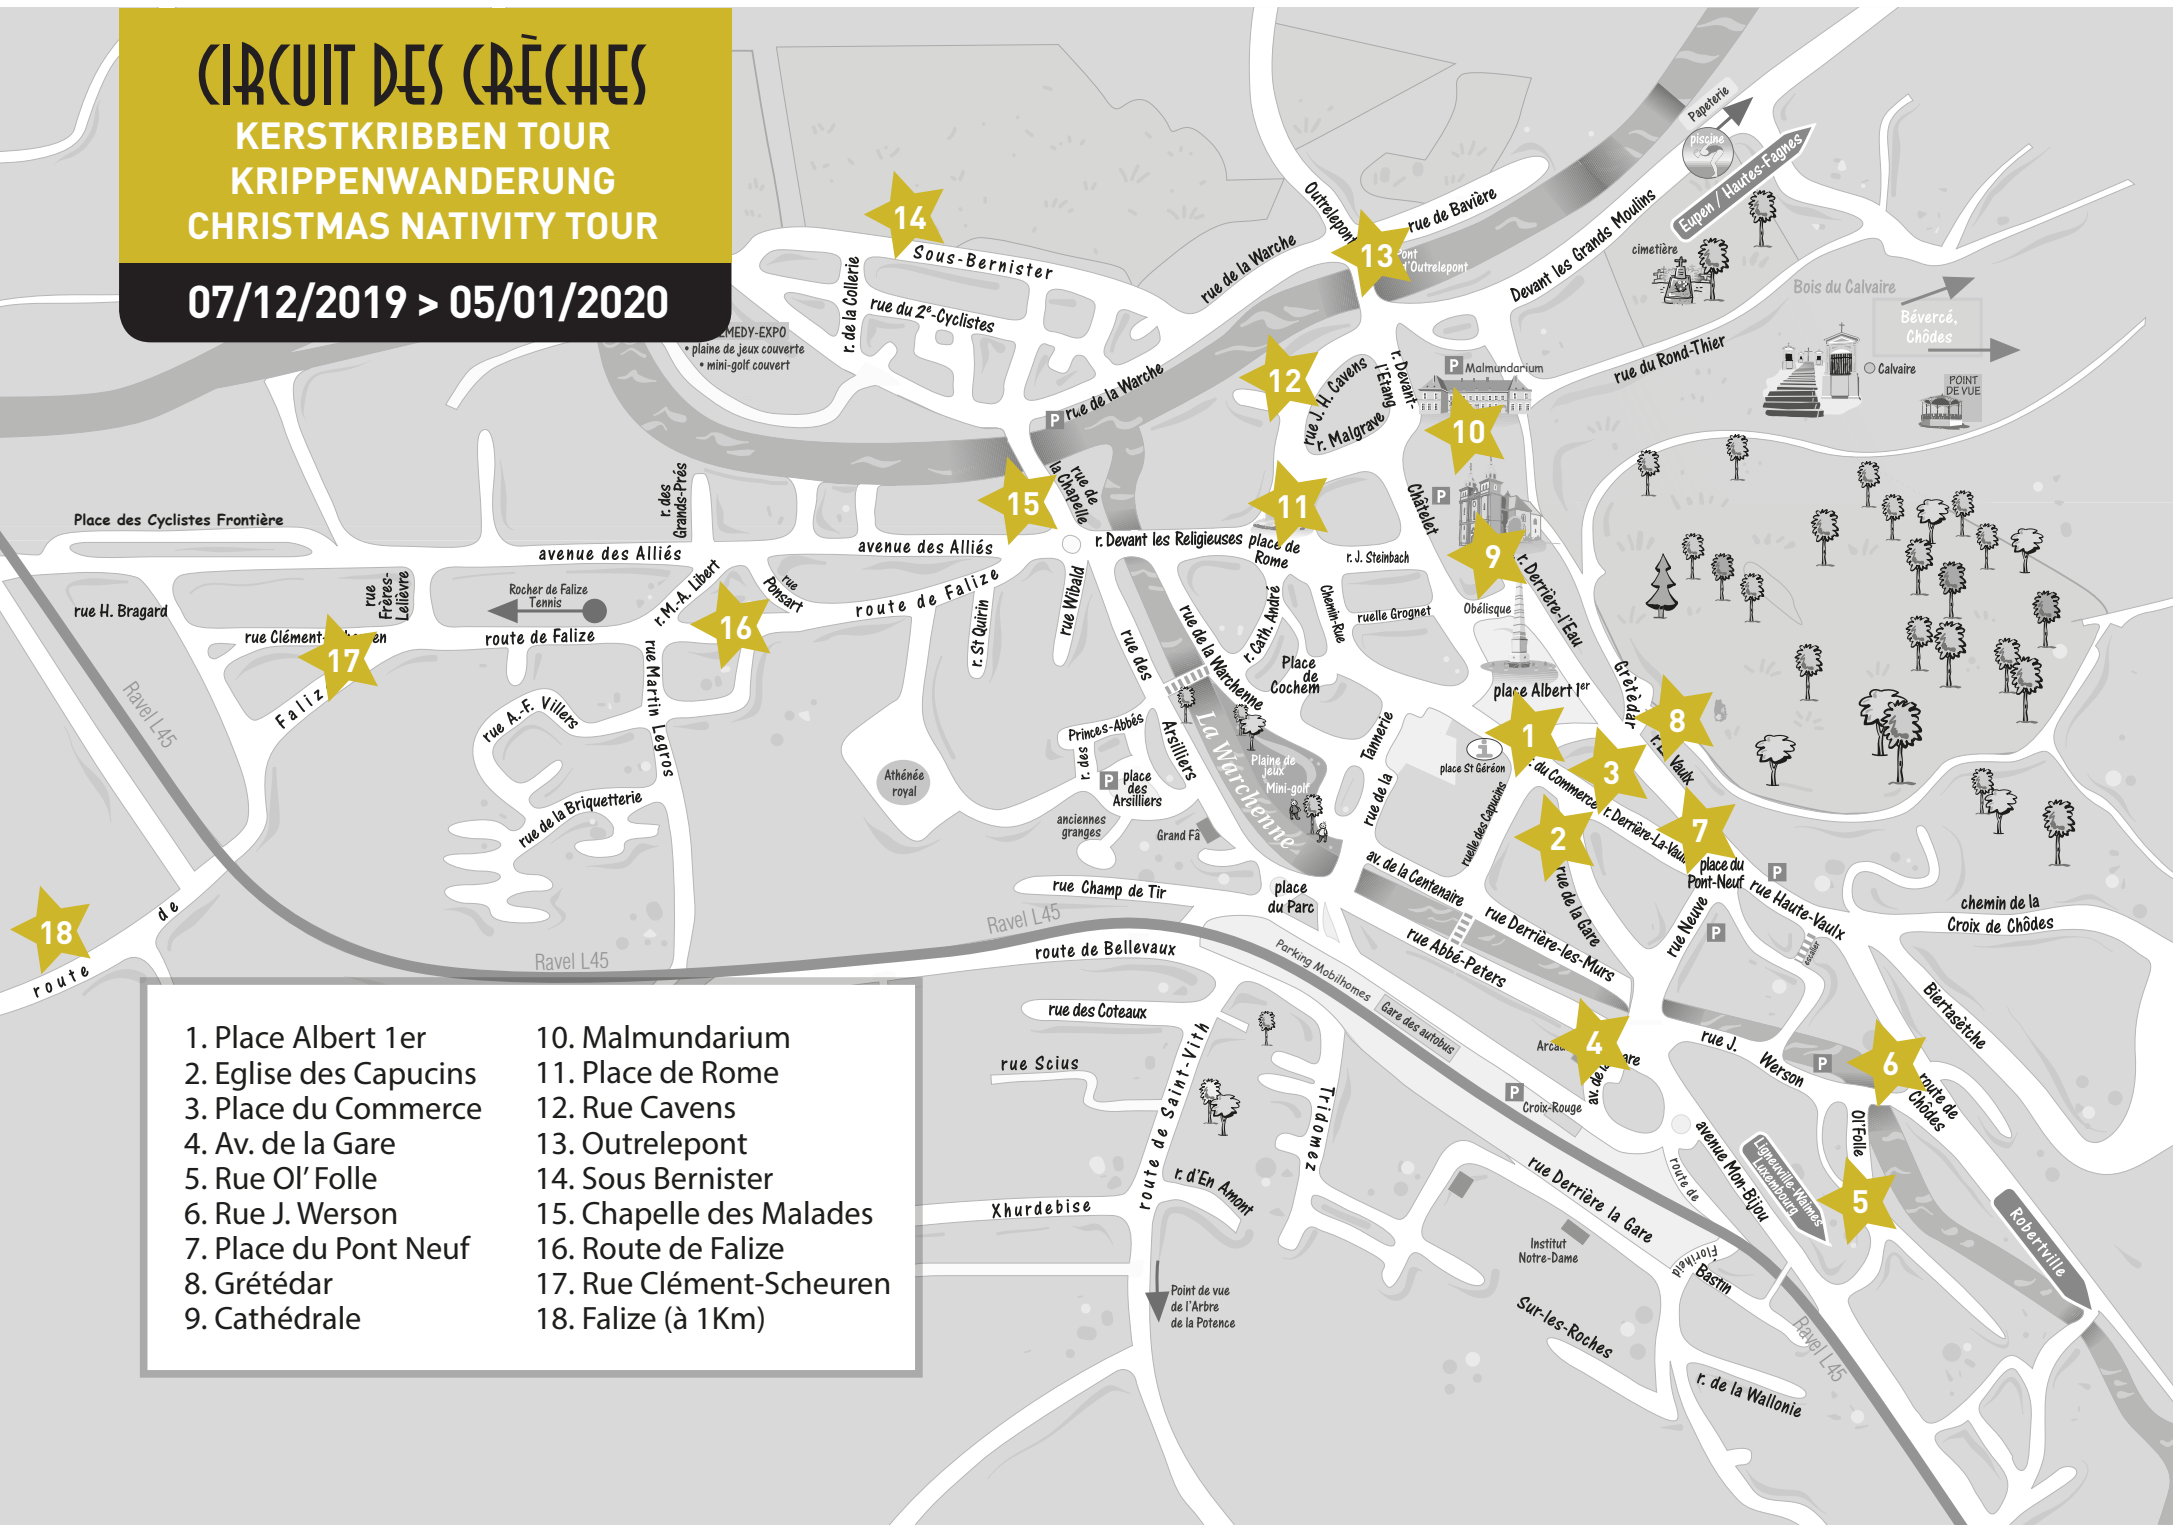

CIRCUIT DES CRÈCHES

KERSTKRIBBEN TOUR

KRIPPENWANDERUNG

CHRISTMAS NATIVITY TOUR

07/12/2019 > 05/01/2020

- | | |
|------------------------|--------------------------|
| 1. Place Albert 1er | 10. Malmundarium |
| 2. Eglise des Capucins | 11. Place de Rome |
| 3. Place du Commerce | 12. Rue Cavens |
| 4. Av. de la Gare | 13. Outrelepont |
| 5. Rue Ol' Folle | 14. Sous Bernister |
| 6. Rue J. Werson | 15. Chapelle des Malades |
| 7. Place du Pont Neuf | 16. Route de Falize |
| 8. Grétédar | 17. Rue Clément-Scheuren |
| 9. Cathédrale | 18. Falize (à 1Km) |