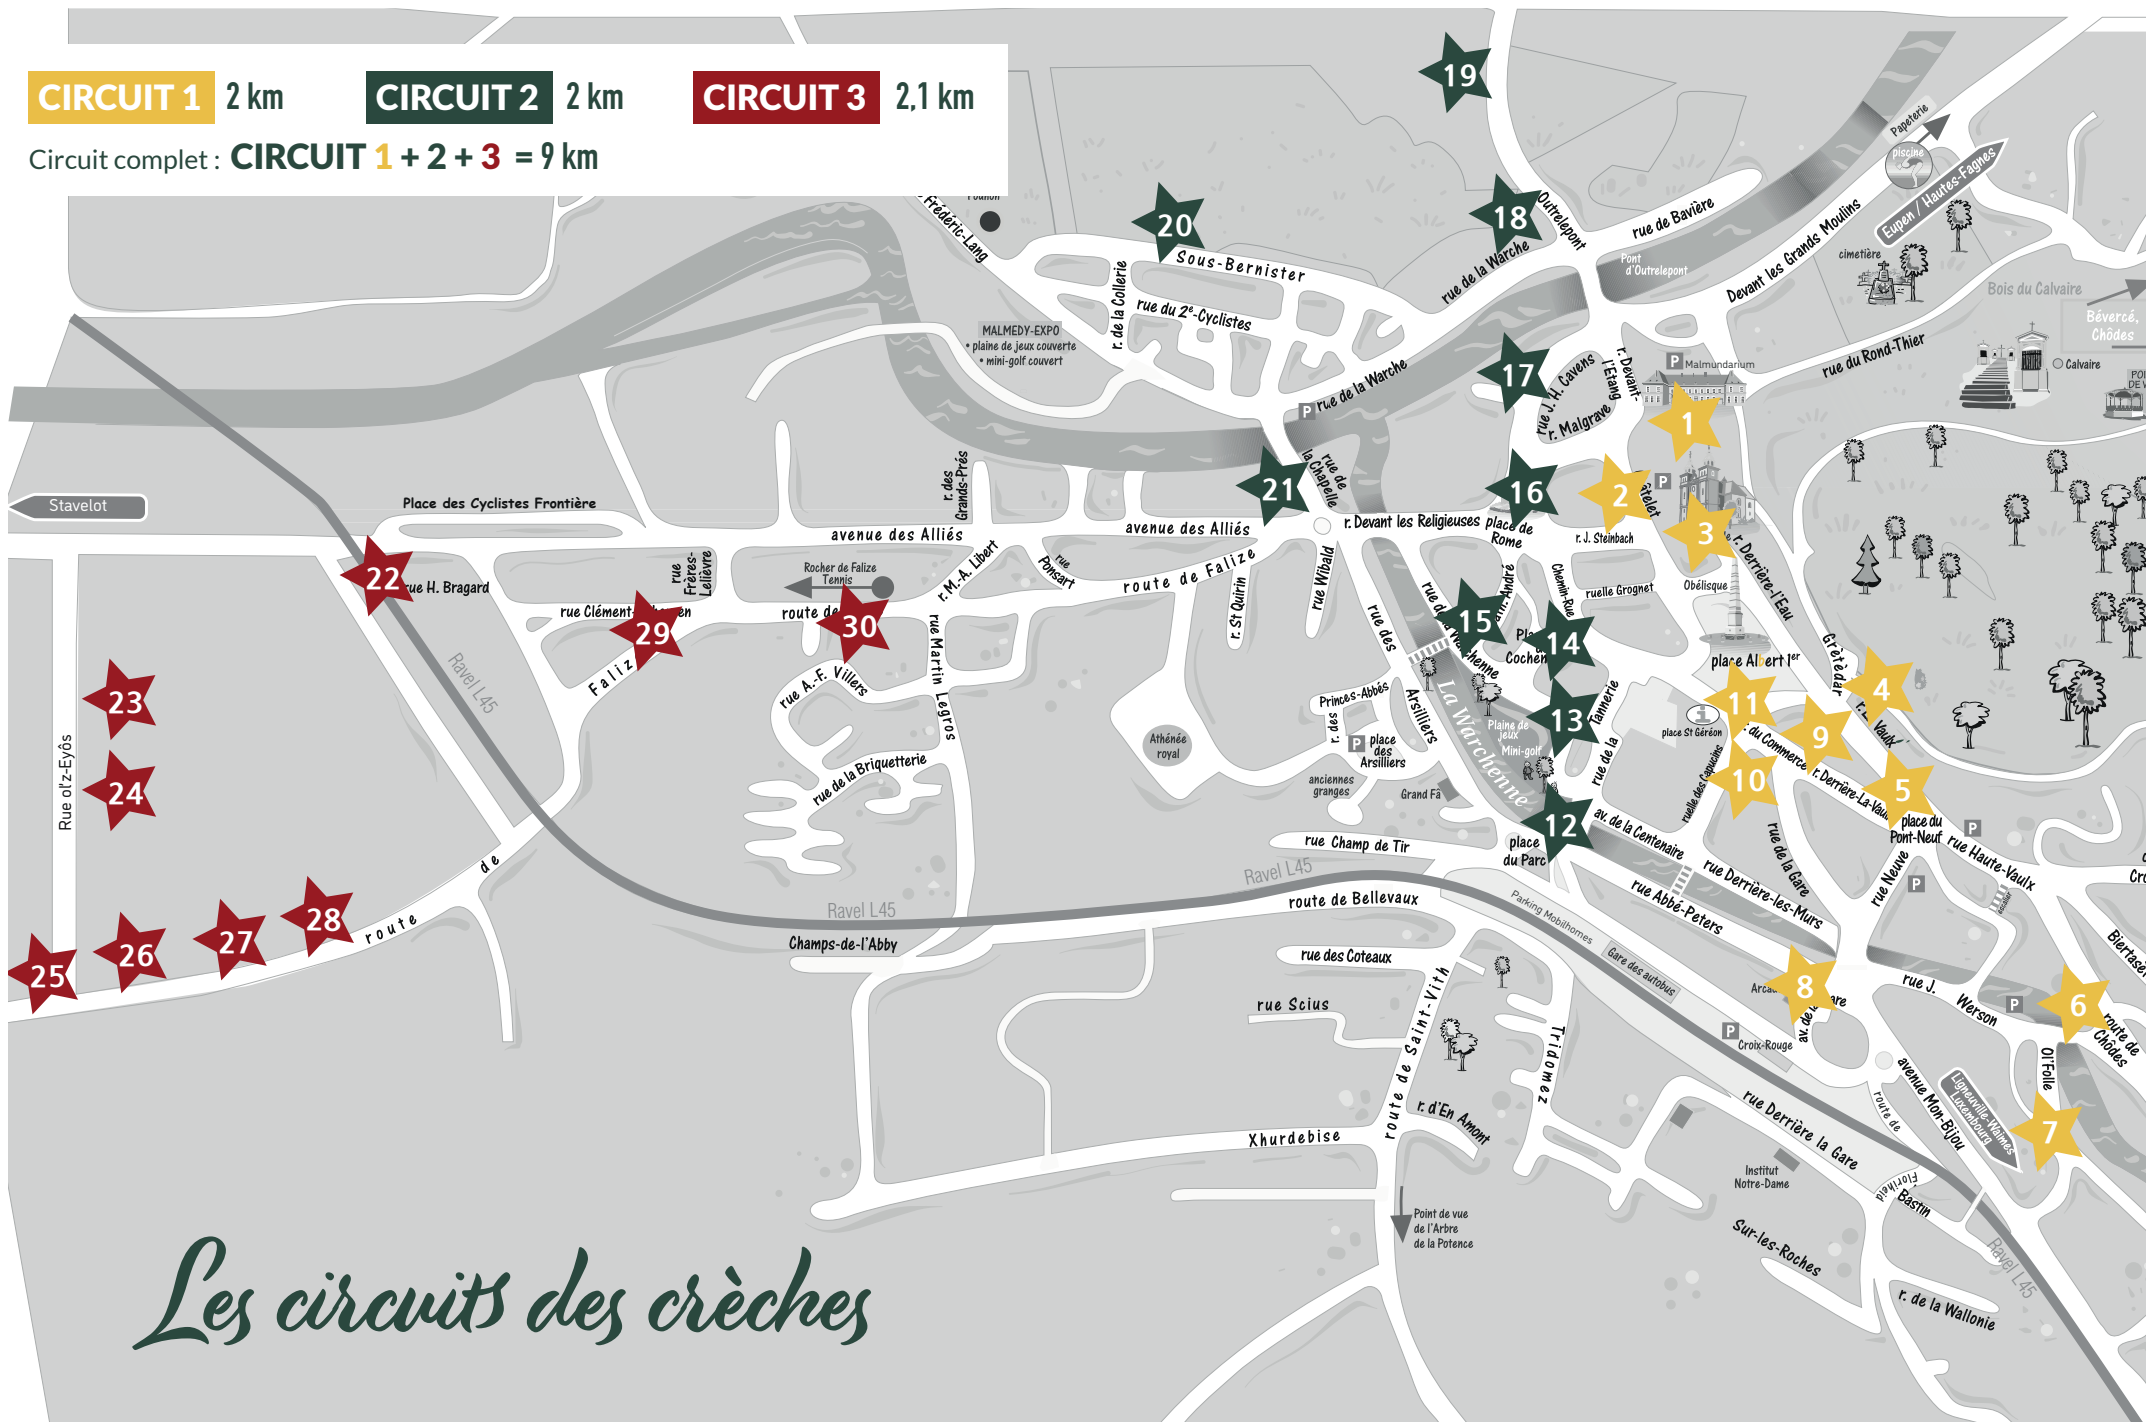

CIRCUIT 1 2 km

CIRCUIT 2 2 km

CIRCUIT 3 2,1 km

Circuit complet: **CIRCUIT 1 + 2 + 3 = 9 km**

Les circuits des crèches